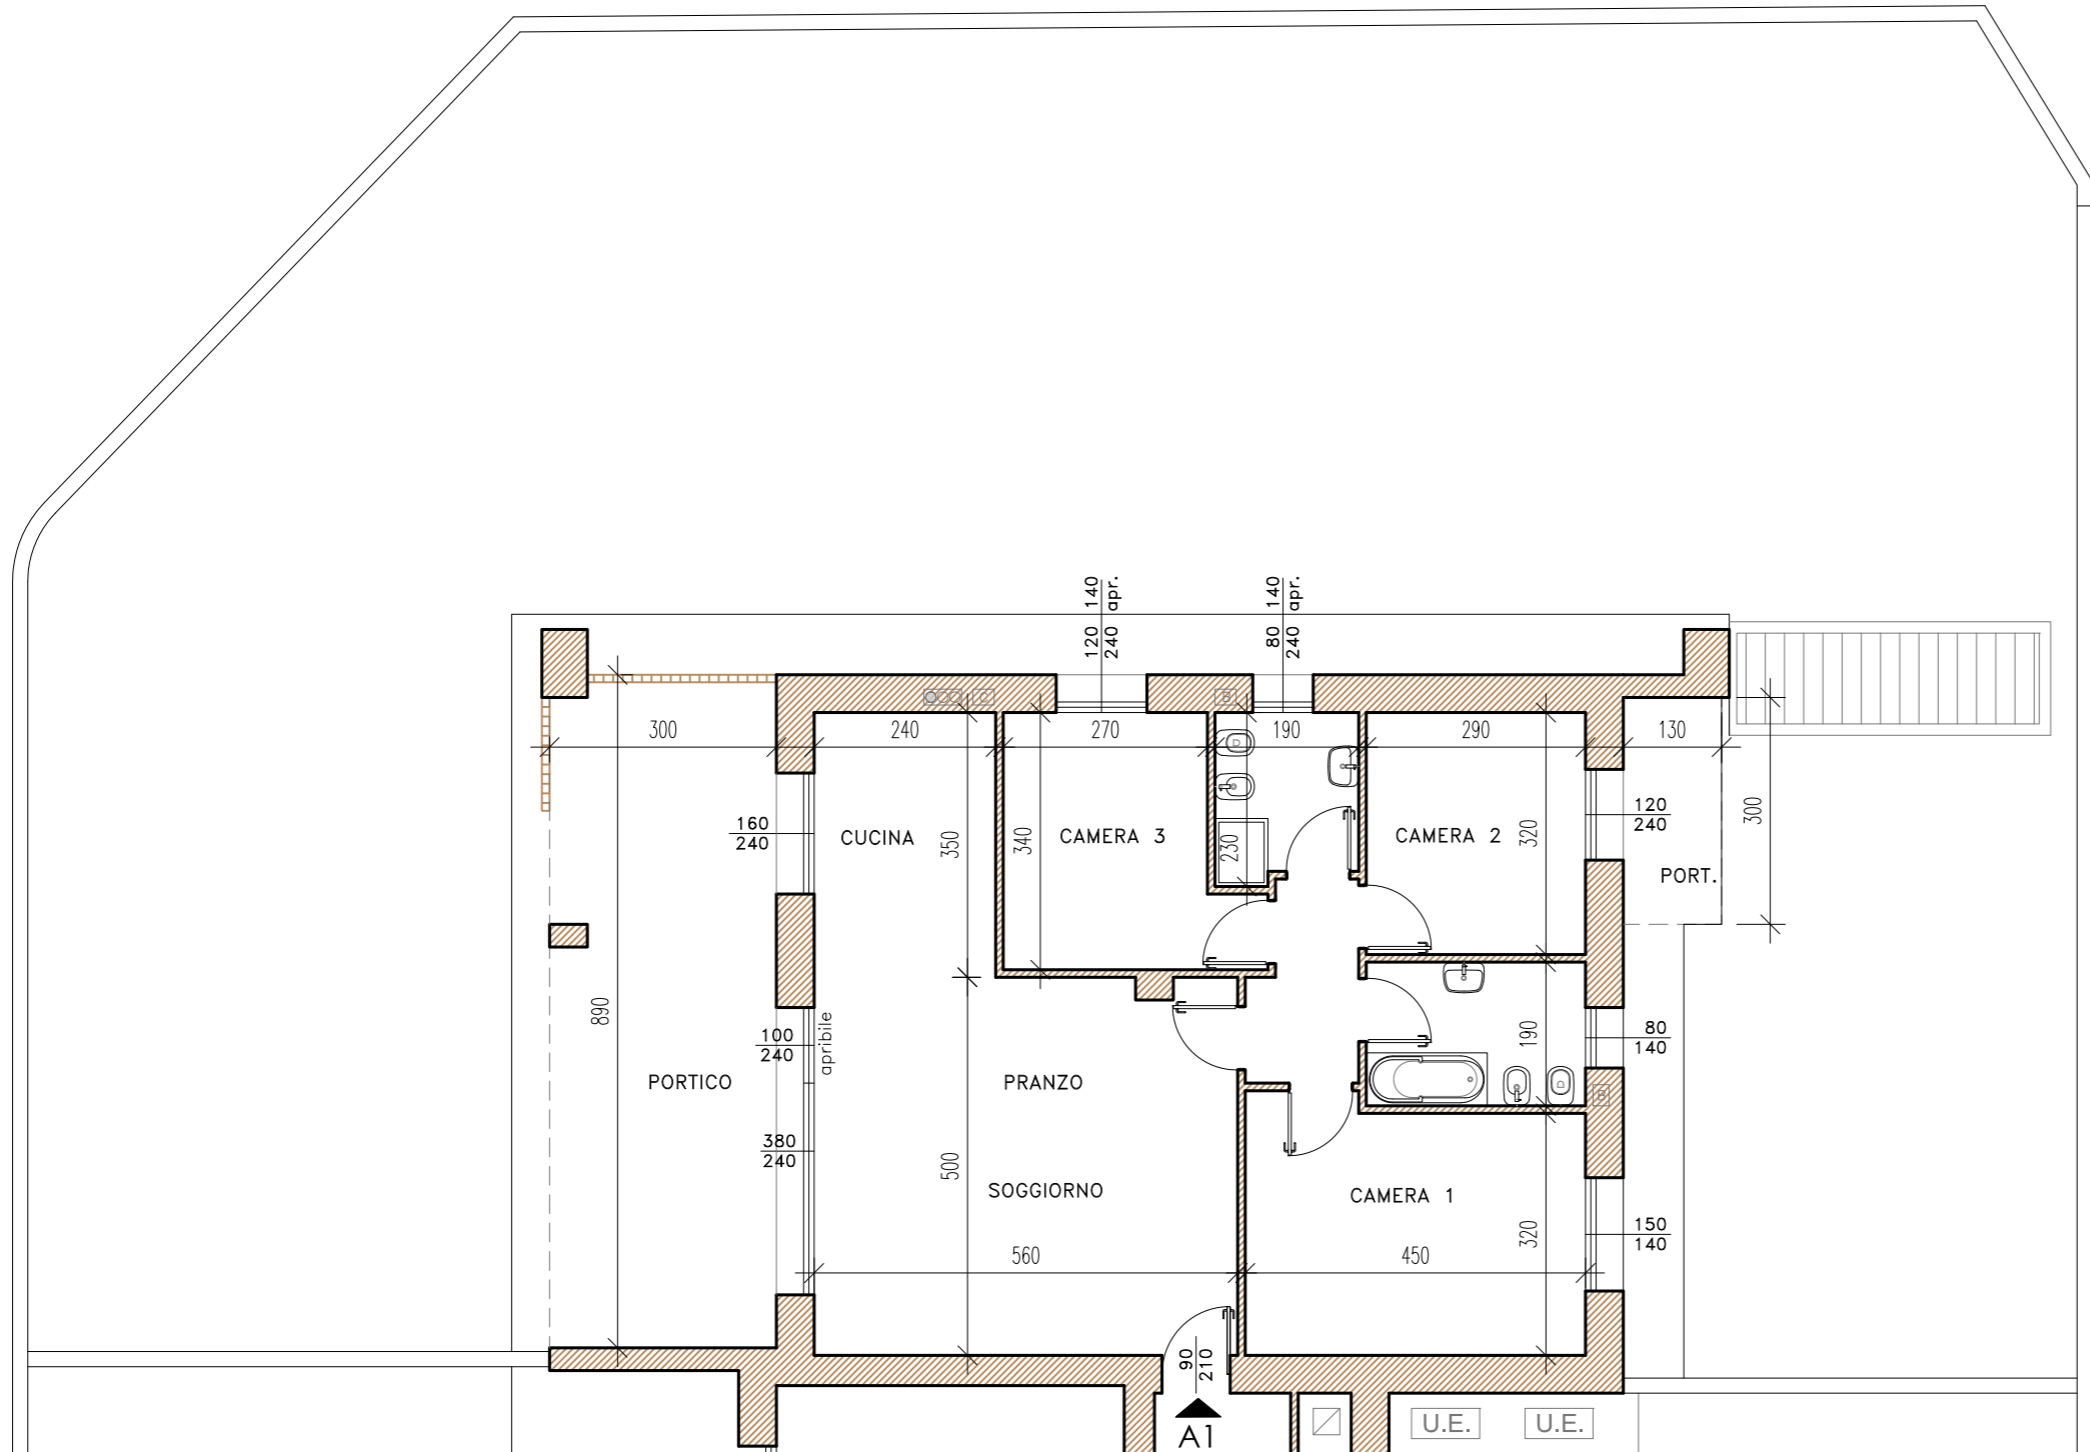

**A1**  
PIANO TERRA

**SUPERFICIE COMMERCIALE: abitazione mq. 104,90, portico mq. 27,14, balcone mq. 4,62, giardino mq. 290,00**

**A1**  
PIANO TERRA

**SUPERFICIE COMMERCIALE: abitazione mq. 104,90, portico mq. 27,14, balcone mq. 4,62, giardino mq. 290,00**