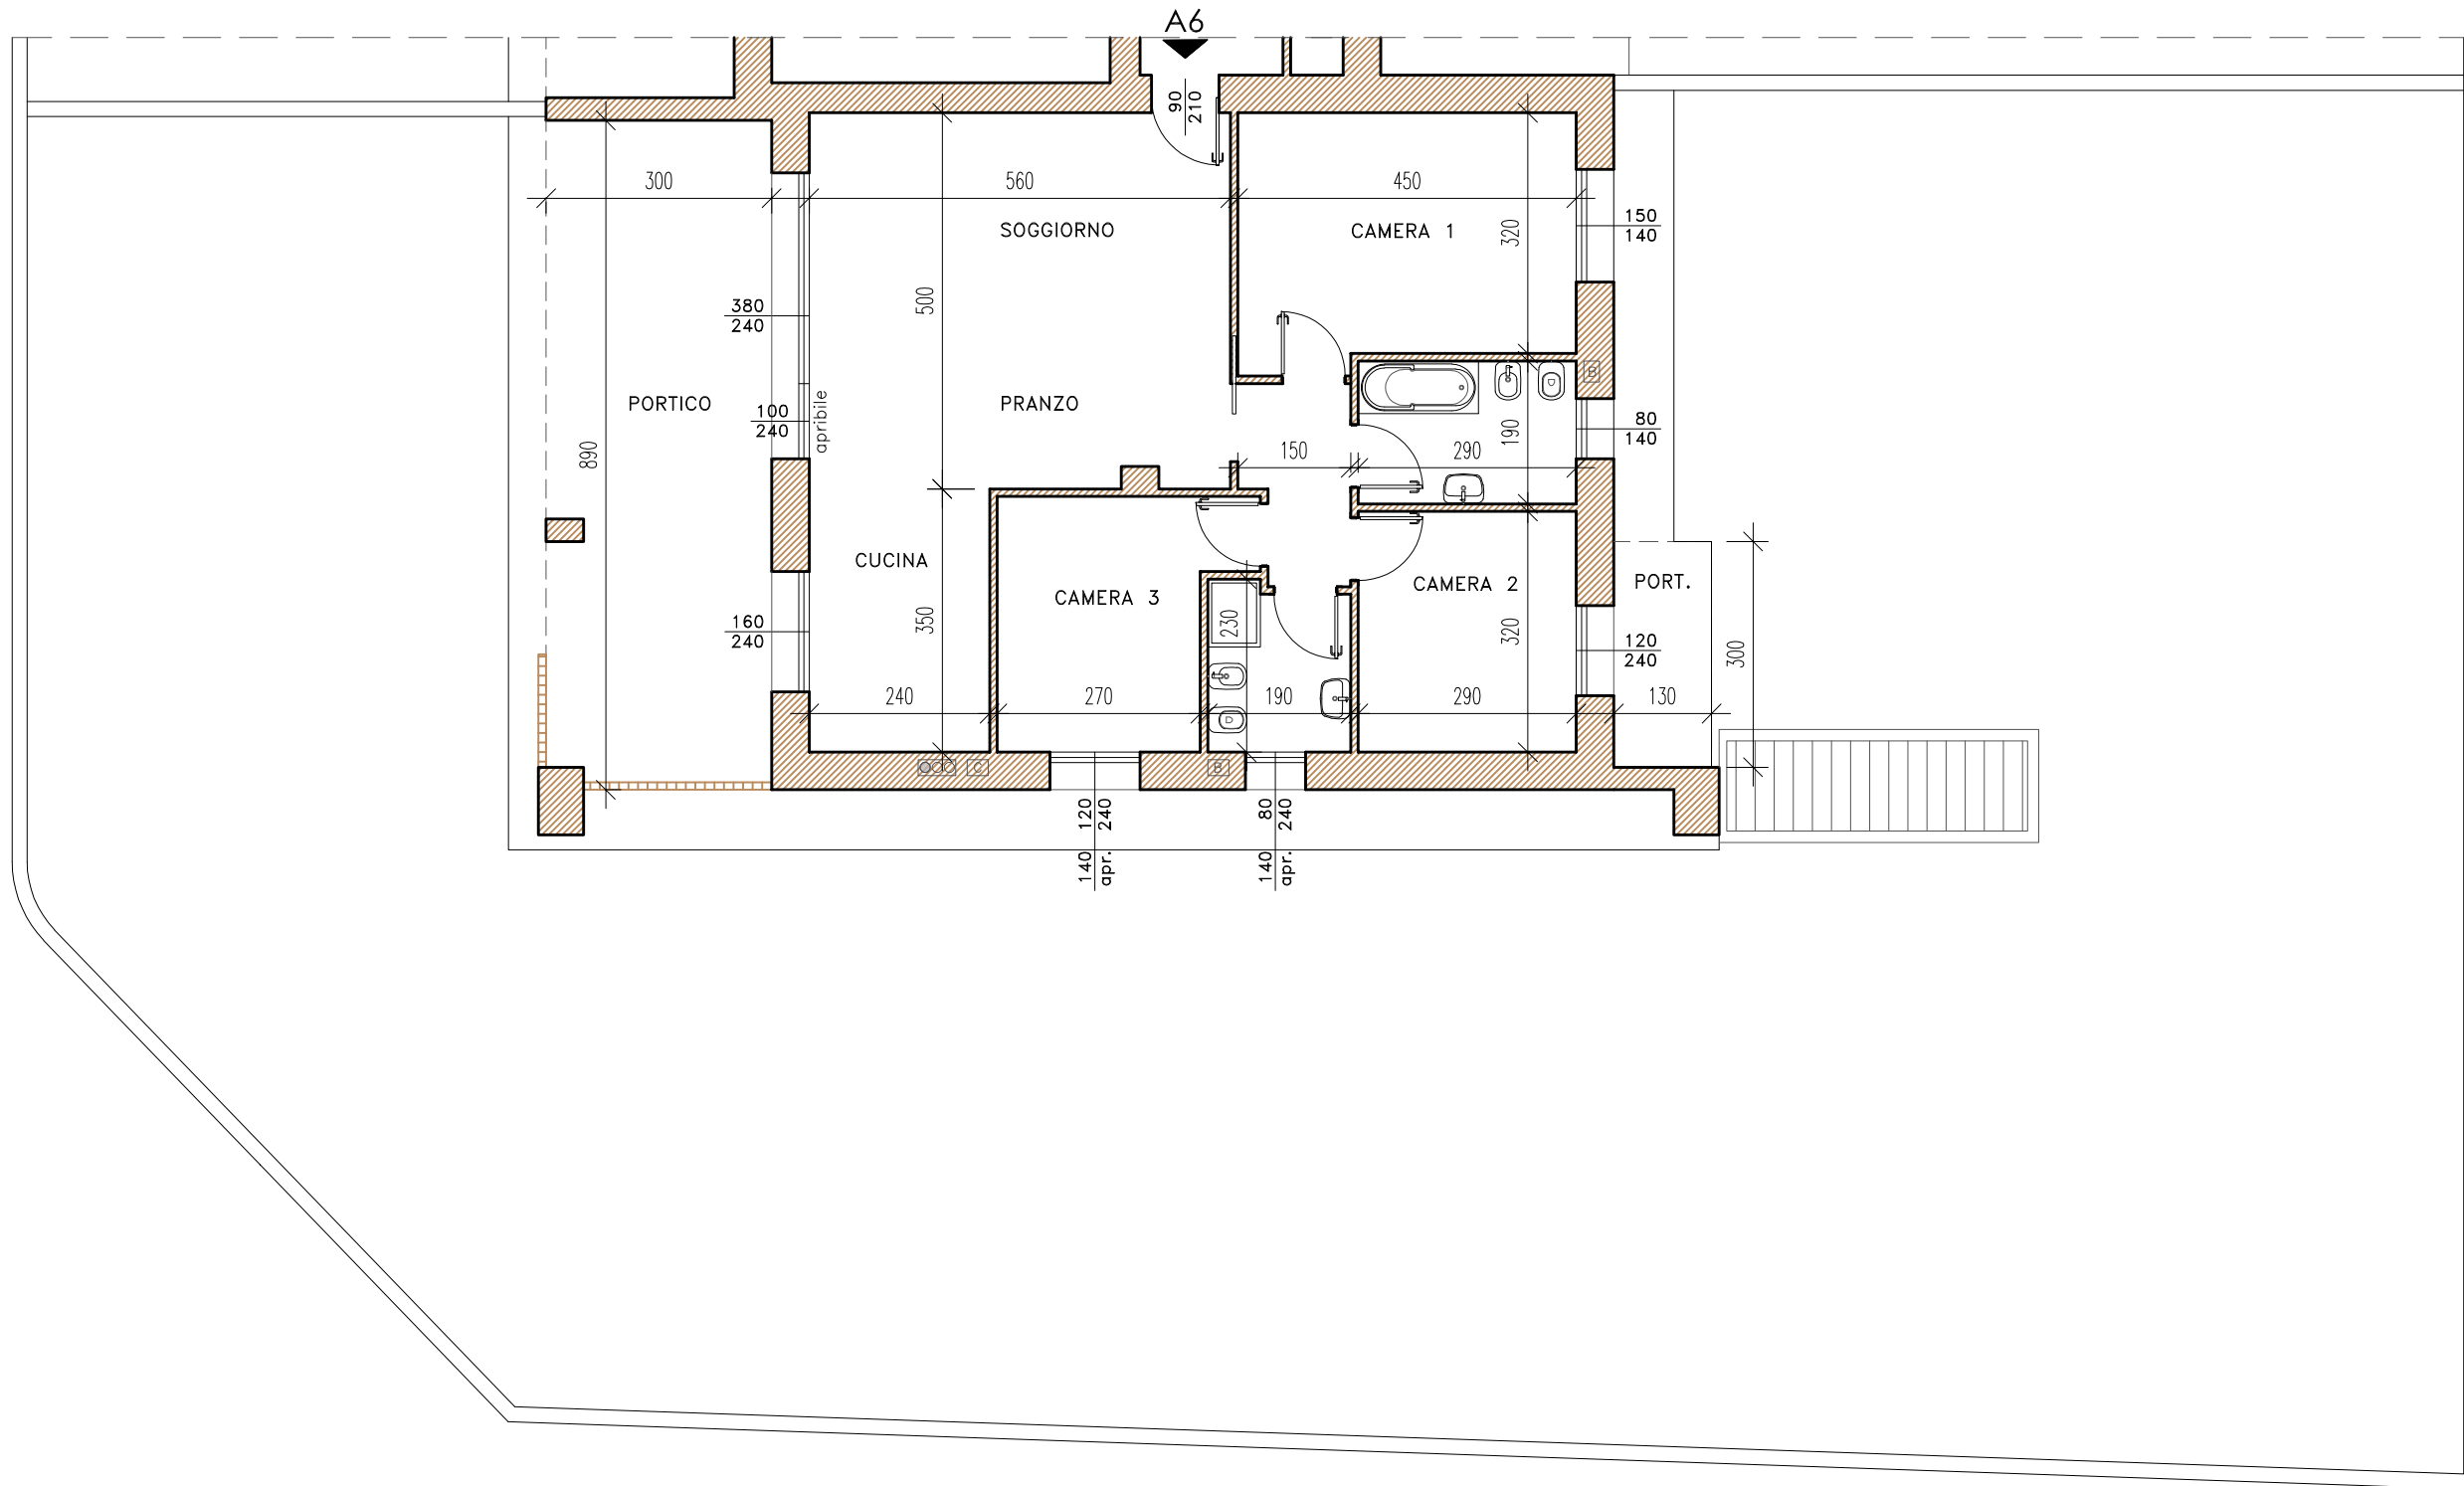

A6
PIANO TERRA

SUPERFICIE COMMERCIALE: abitazione mq. 104,93, portico mq. 27,14, balcone mq. 4,62, giardino mq. 380,00

A6
PIANO TERRA

SUPERFICIE COMMERCIALE: abitazione mq. 104,93, portico mq. 27,14, balcone mq. 4,62, giardino mq. 380,00