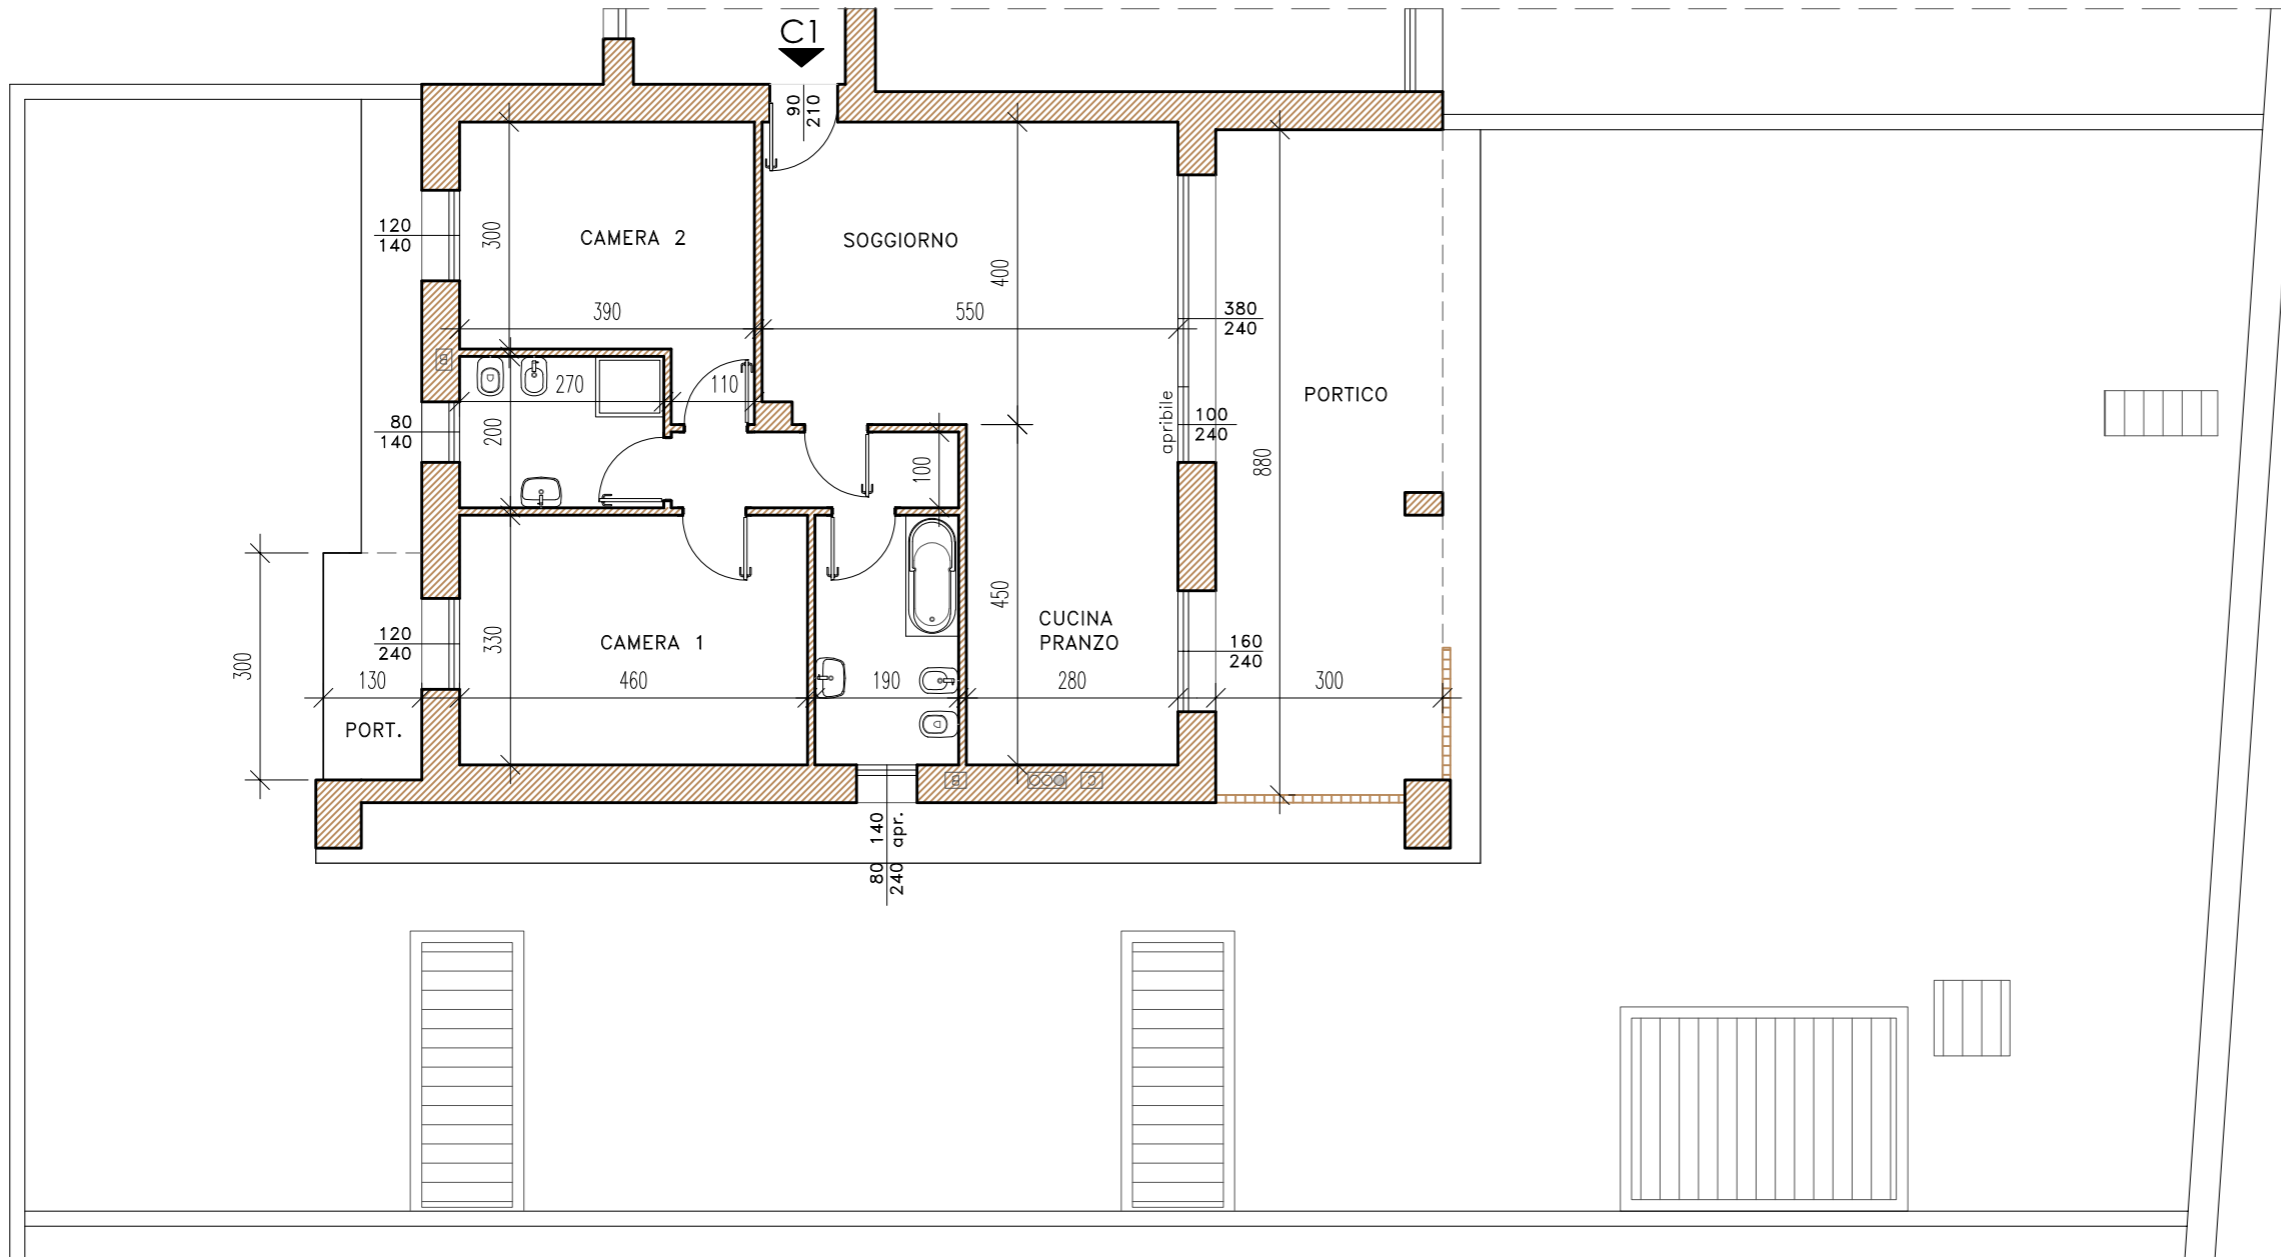

**C1**  
PIANO TERRA

**SUPERFICIE COMMERCIALE: abitazione mq. 98,28, portico mq. 27,14, balcone mq. 4,62, giardino mq. 248,00**

**C1**  
PIANO TERRA

**SUPERFICIE COMMERCIALE: abitazione mq. 98,28, portico mq. 27,14, balcone mq. 4,62, giardino mq. 248,00**