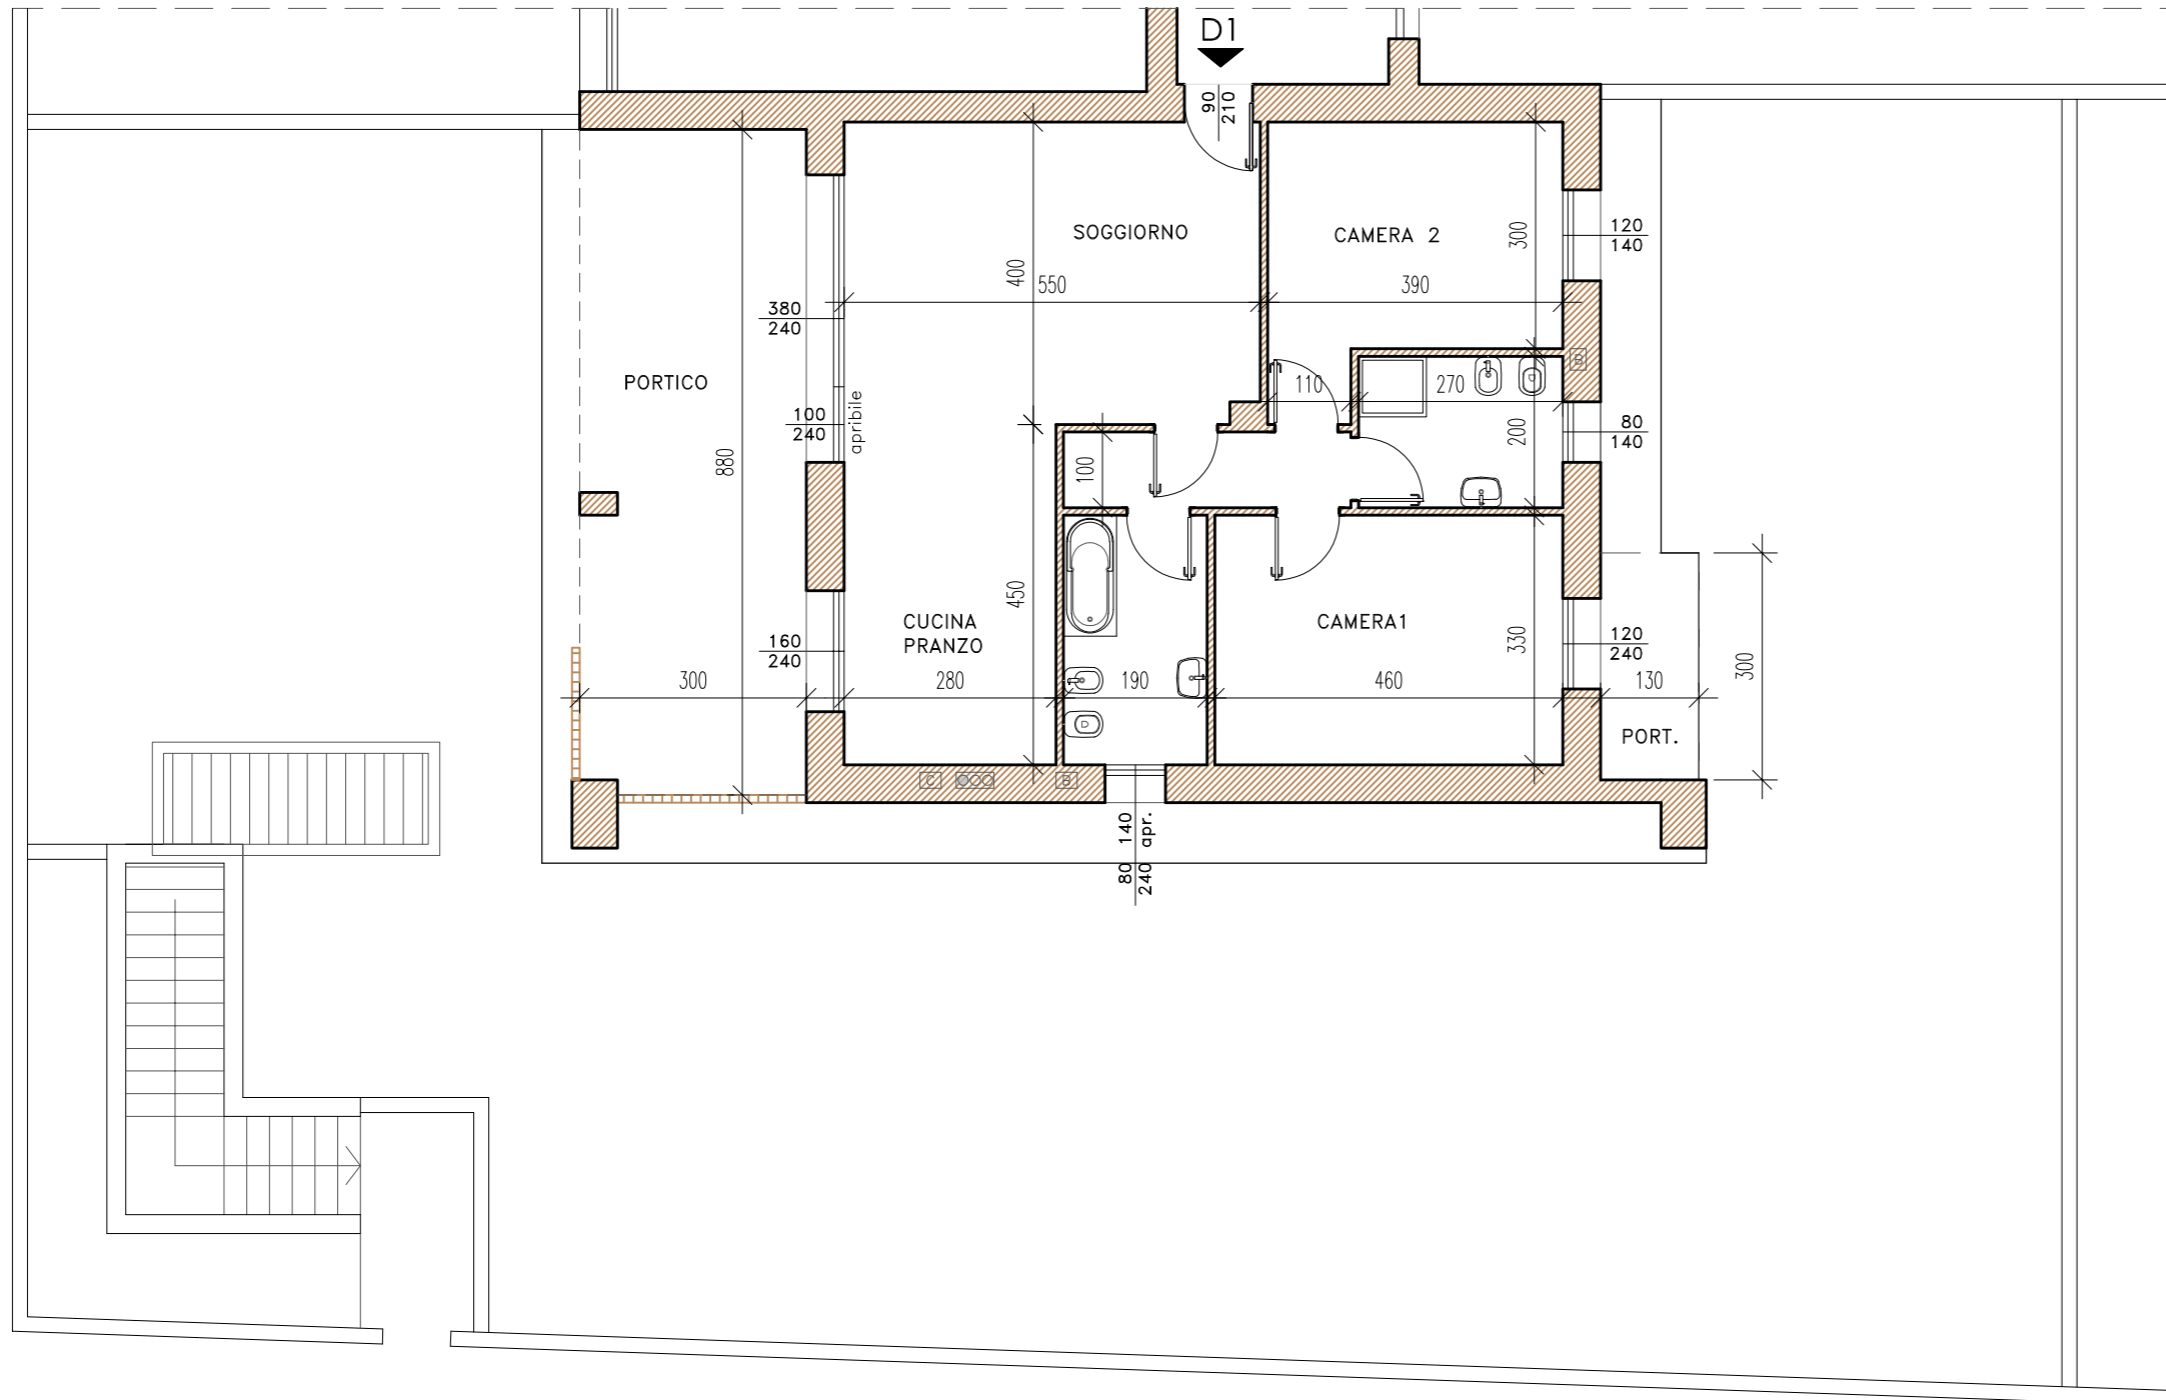

**D1**  
PIANO TERRA

**SUPERFICIE COMMERCIALE: abitazione mq. 98,28, portico mq. 27,14, balcone mq. 4,62, giardino mq. 258,00**

**D1**  
PIANO TERRA

**SUPERFICIE COMMERCIALE: abitazione mq. 98,28, portico mq. 27,14, balcone mq. 4,62, giardino mq. 258,00**