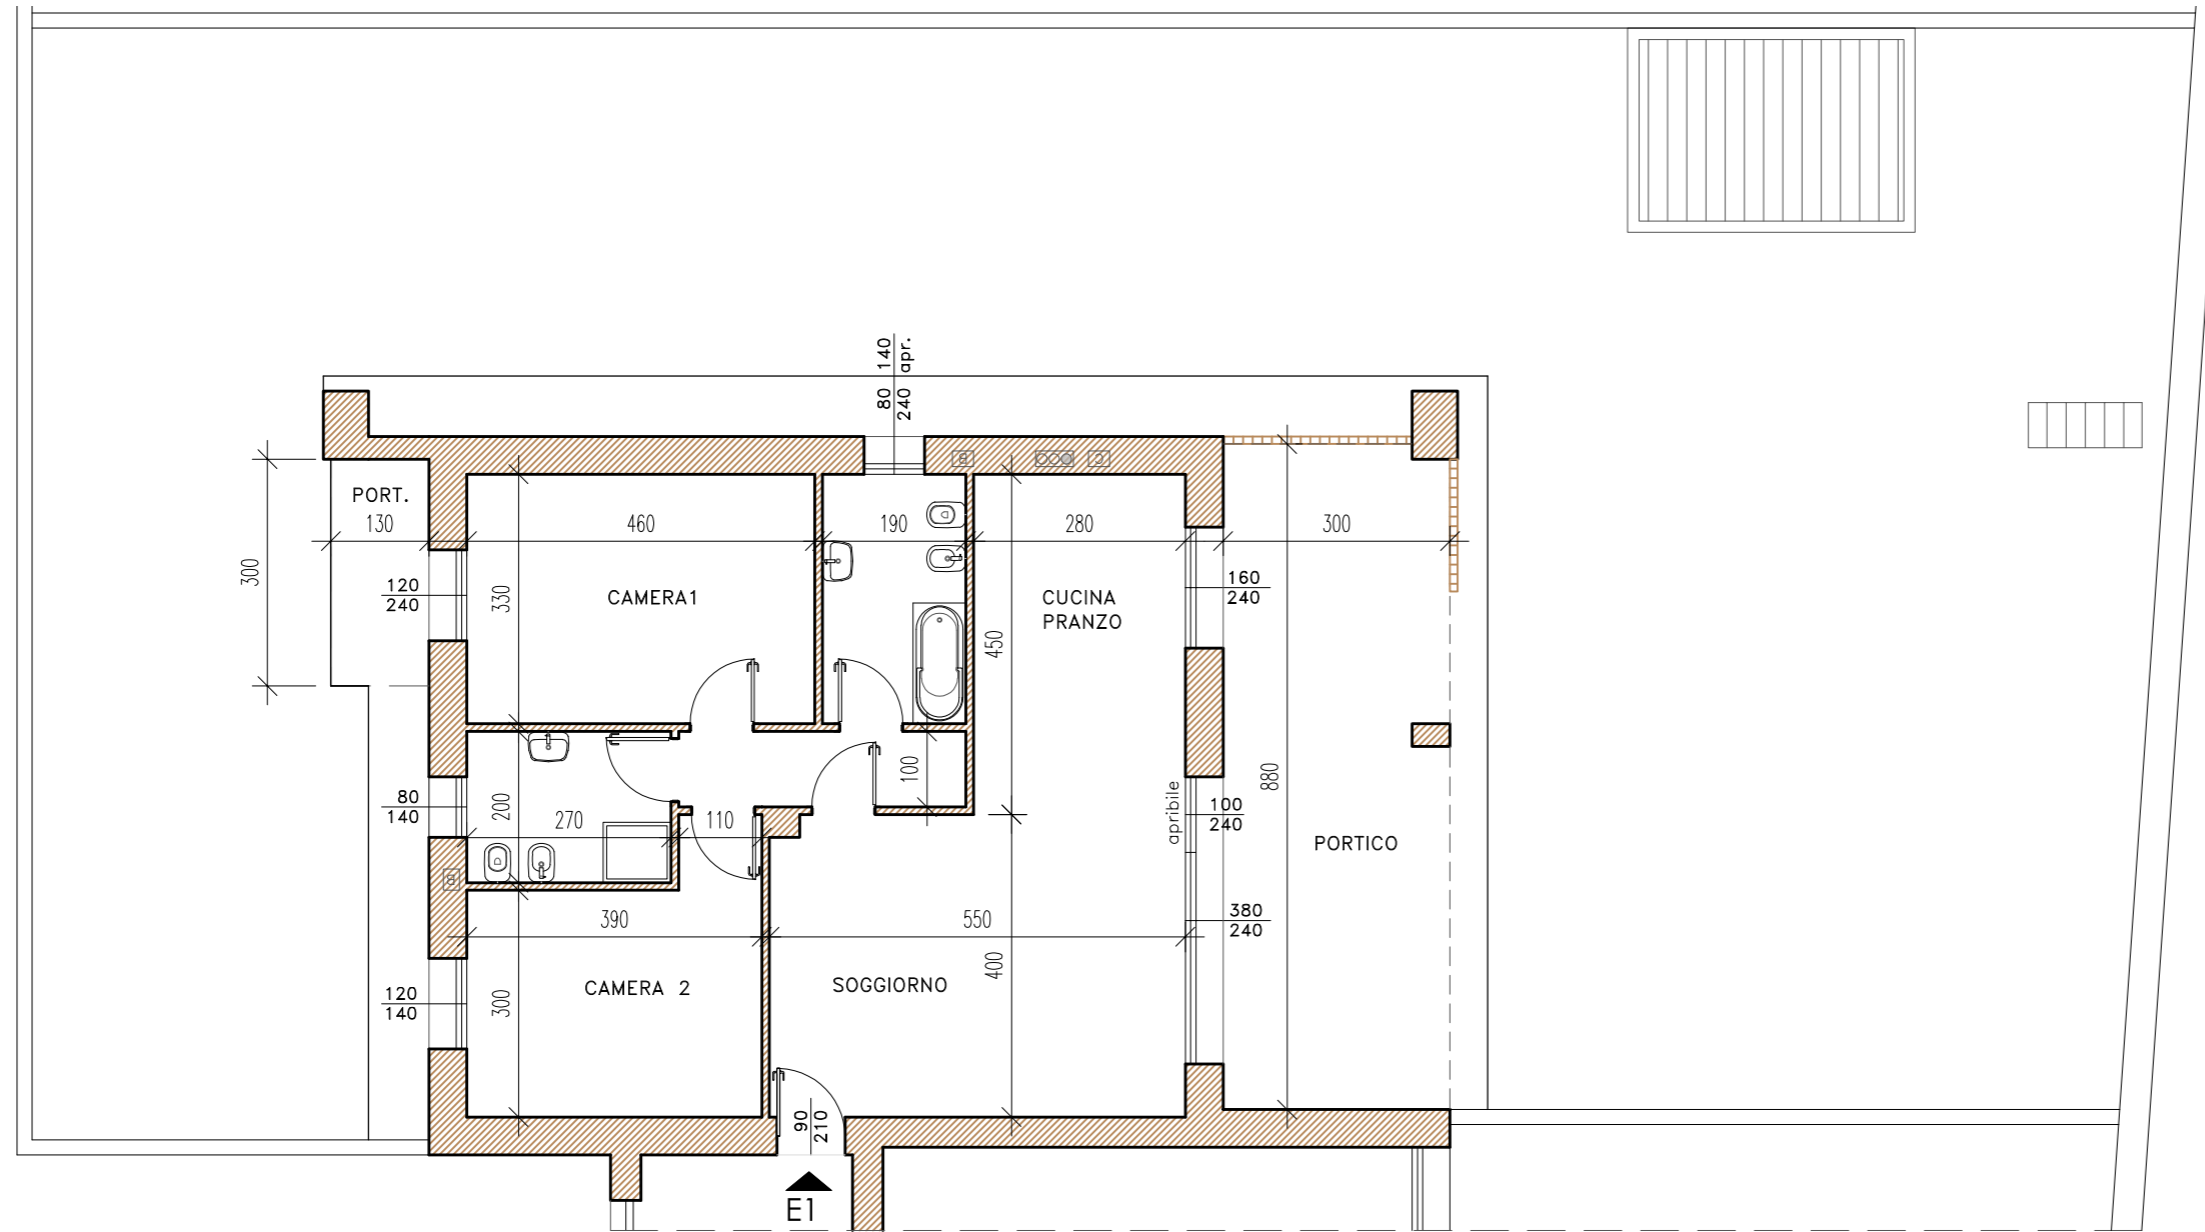

**E1**  
PIANO TERRA

**SUPERFICIE COMMERCIALE: abitazione mq. 98,28, portico mq. 27,14, balcone mq. 4,62, giardino mq. 246,00**

**E1**  
PIANO TERRA

**SUPERFICIE COMMERCIALE: abitazione mq. 98,28, portico mq. 27,14, balcone mq. 4,62, giardino mq. 246,00**