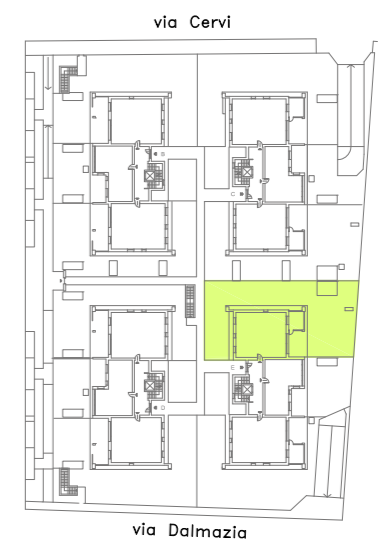

E1
PIANO TERRA

SUPERFICIE COMMERCIALE: abitazione mq. 98,28, portico mq. 16,64, balcone mq. 4,62, serra mq. 10,50, giardino mq. 246,00

E1
PIANO TERRA

SUPERFICIE COMMERCIALE: abitazione mq. 98,28, portico mq. 16,64, balcone mq. 4,62, serra mq. 10,50, giardino mq. 246,00