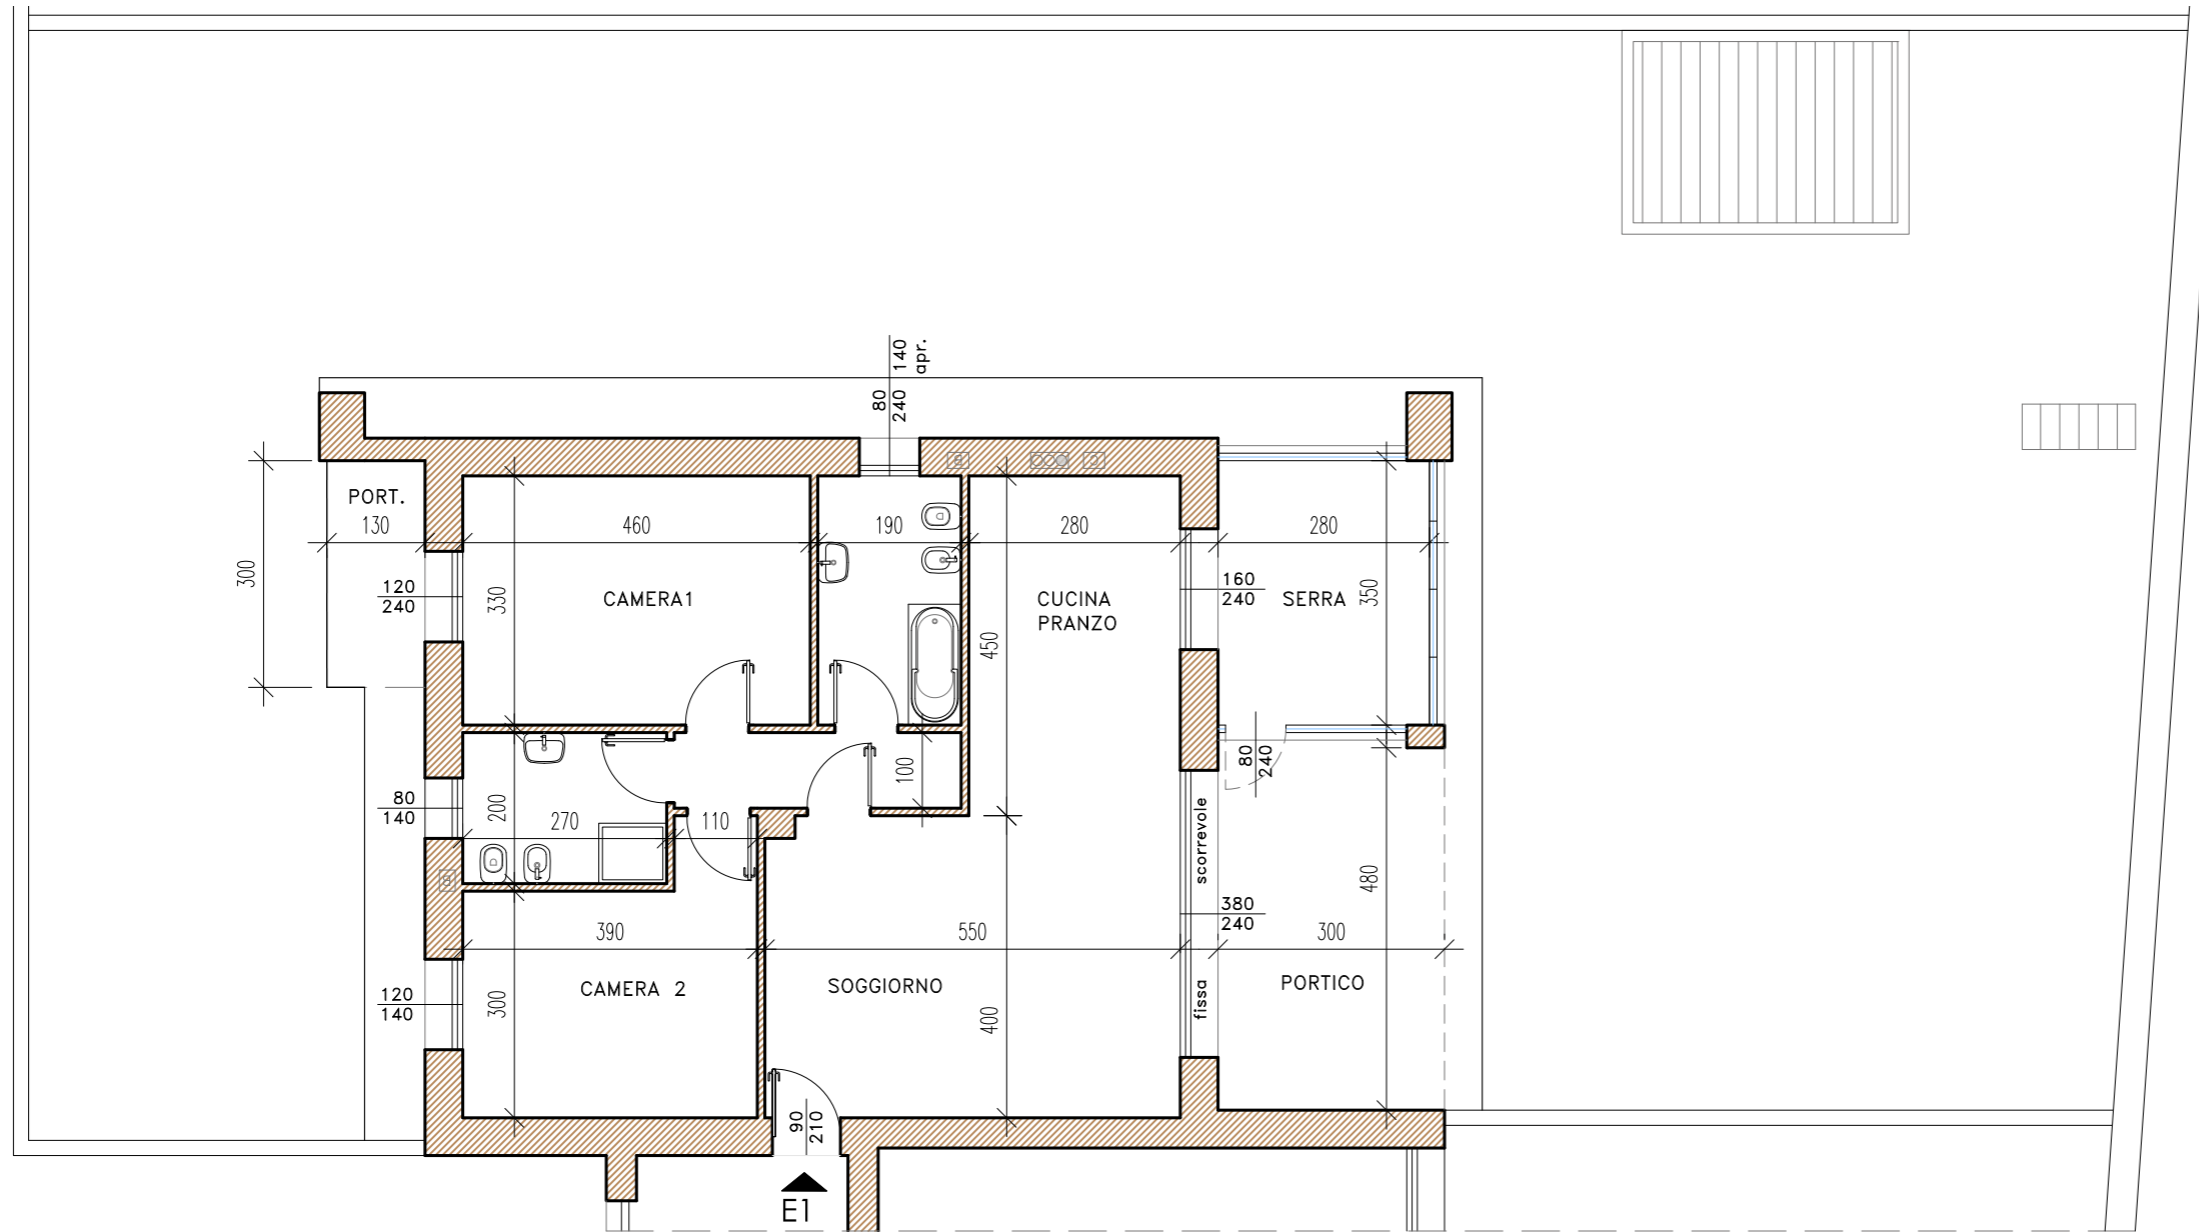

E1
PIANO TERRA

SUPERFICIE COMMERCIALE: abitazione mq. 98,28, portico mq. 16,64, balcone mq. 4,62, serra mq. 10,50, giardino mq. 246,00

E1
PIANO TERRA

SUPERFICIE COMMERCIALE: abitazione mq. 98,28, portico mq. 16,64, balcone mq. 4,62, serra mq. 10,50, giardino mq. 246,00